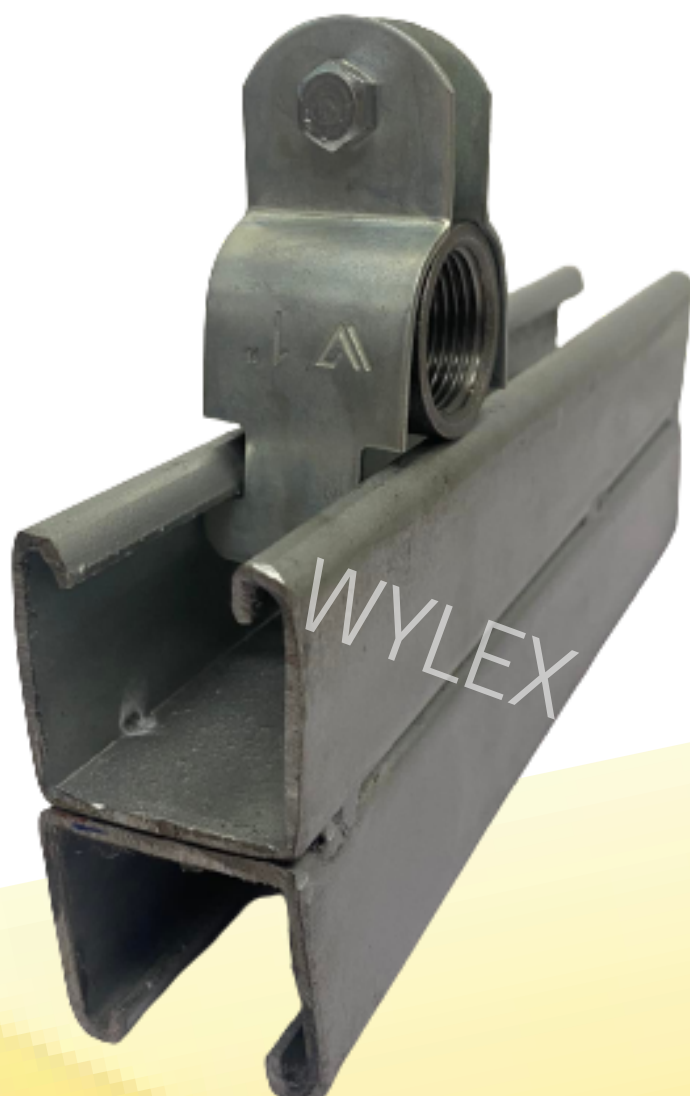

WYLEX ENTERPRISE SDN BHD

NO.27 JALAN UTAMA 1/10, TAMAN PERINDUSTRIAN PUCHONG UTAMA, (1134841-P)
47100 PUCHONG, SELANGOR

TEL:03-80601723 EMAIL: WYLEXYAP28@GMAIL.COM

STRUT CHANNEL - HDG

STRUT CHANNEL

SIZE: 21 X 41MM
41 X 41MM

TM

STRUT CHANNEL C/W SLOTTED HOLE - HDG

SIZE: 21 X 41MM
41 X 41MM

DOUBLE STRUT CHANNEL

SIZE: 82 X 41MM